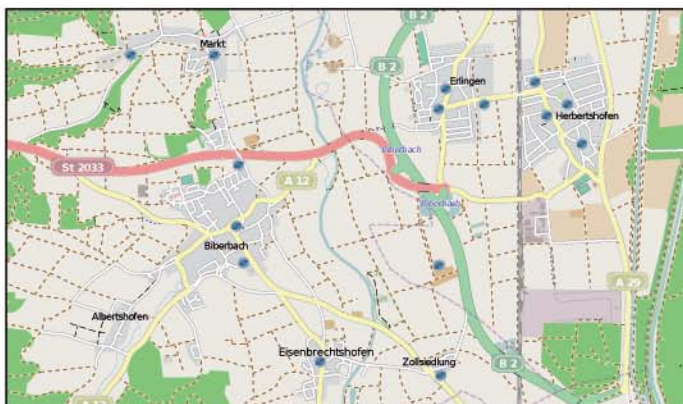

## Partner der Rufbuslinie 415

Landkreis Augsburg | Augsburger Verkehrsverbund AVV  
 Markt Meitingen | Markt Biberbach  
 Gemeinde Kühenthal | Markt Thierhaupten  
 Gemeinde Westendorf  
 EGENBERGER clever&mobil - busfahren

jetzt auch am  
Nachmittag

Augsburger GmbH  
Verkehrsverbund

Bei Anruf: **BUS**

Ihr neuer Rufbus für  
 Meitingen, Biberbach,  
 Kühenthal, Thierhaupten  
 und Westendorf

Rufbus Tel: **0 82 71/4 246 246**

# 415 RUFBUS HALTESTELLEN

Meitingen Thierhaupten

Biberbach / Markt / Erlingen / Herbertshofen / Eisenbrechtshofen / Zollsedlung

Ostendorf / Waltershofen Kühnenthal / Westendorf / Langenreichen