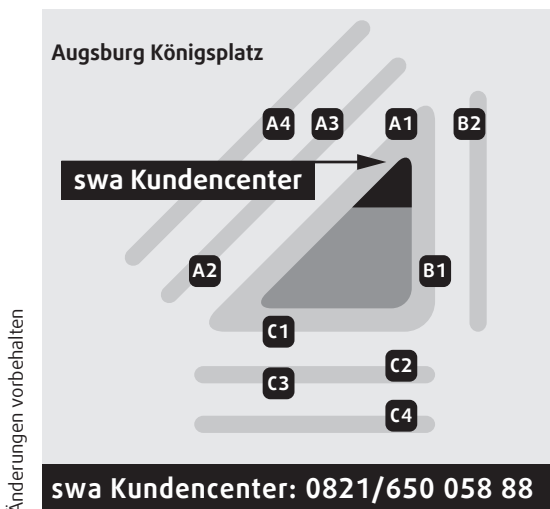

swa Kundencenter, Augsburg Königsplatz

swa Kundencenter am Königsplatz

Telefon Information
0821/650 058 88
Fax Information
0821/650 058 87

Telefon Fahrkarten
0821/650 058 91
Fax Fahrkarten
0821/650 058 86

E-Mail
kundencenter
@sw-augsburg.de

Unsere Öffnungszeiten
» Montag bis Freitag
07.00 – 18.00 Uhr
» Samstag
10.00 – 15.00 Uhr

swa Kundencenter: 0821/650 058 88