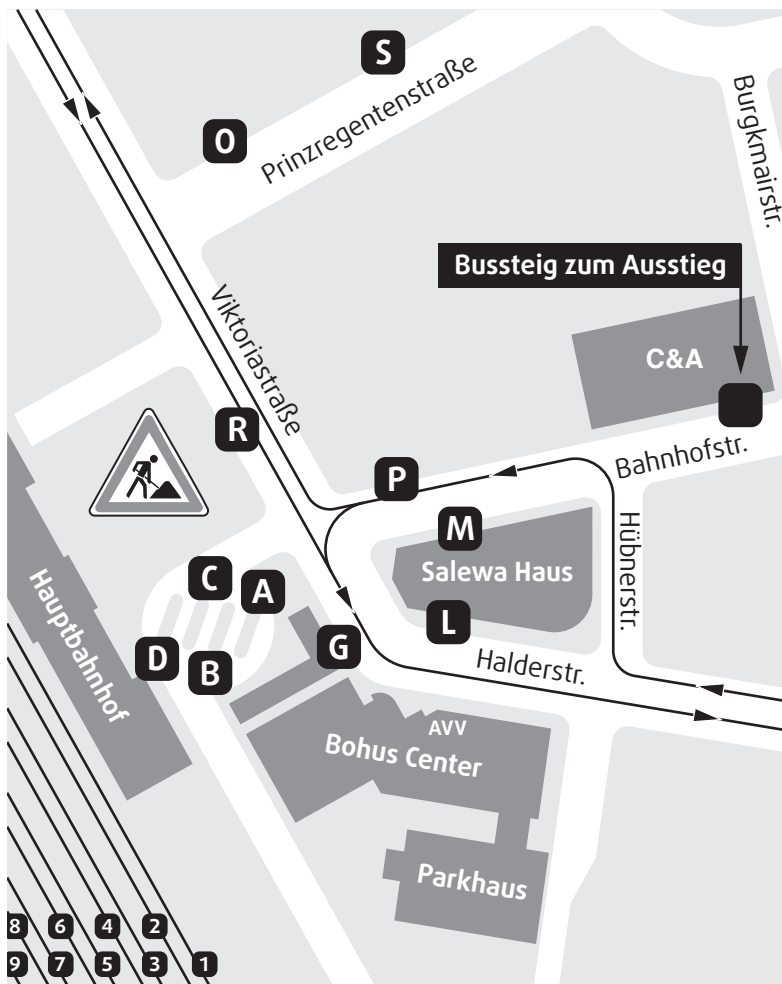

Busbahnhof Augsburg Hbf Haltestellen-Übersicht, Seite 1

Änderungen vorbehalten