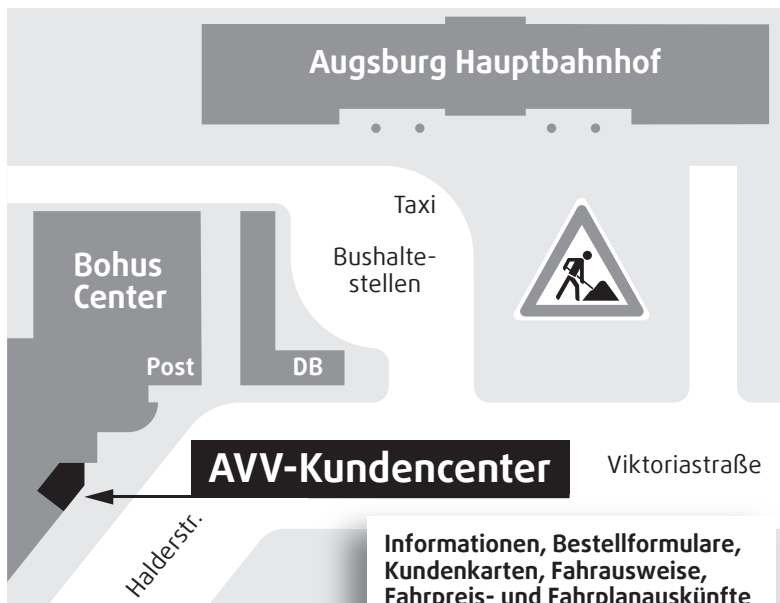

AVV-Kundencenter

Änderungen vorbehalten

**AVV-Kundencenter
am Hauptbahnhof**
Bohus Center im Erdgeschoss
Halderstraße 29, 86150 Augsburg

AVV-Servicetelefon
0821/157 000

E-Mail
kundencenter@avv-augsburg.de

Fax
0821/450 446 16

Unsere Öffnungszeiten

Montag - Mittwoch	7.00 - 18.00 Uhr
Donnerstag	8.00 - 18.00 Uhr
Freitag	8.00 - 14.00 Uhr
Samstag	9.00 - 13.00 Uhr

Informationen, Bestellformulare,
Kundenkarten, Fahrausweise,
Fahrpreis- und Fahrplanauskünfte
erhalten Sie im AVV-Kundencenter
am Augsburger Hauptbahnhof,
Halderstraße 29, im Bohus Center.

Telefon AVV-Aboservice
0821/157 000

Montag - Freitag	7.00 - 18.00 Uhr
Samstag	8.00 - 14.00 Uhr

E-Mail AVV-Aboservice
abo@avv-augsburg.de