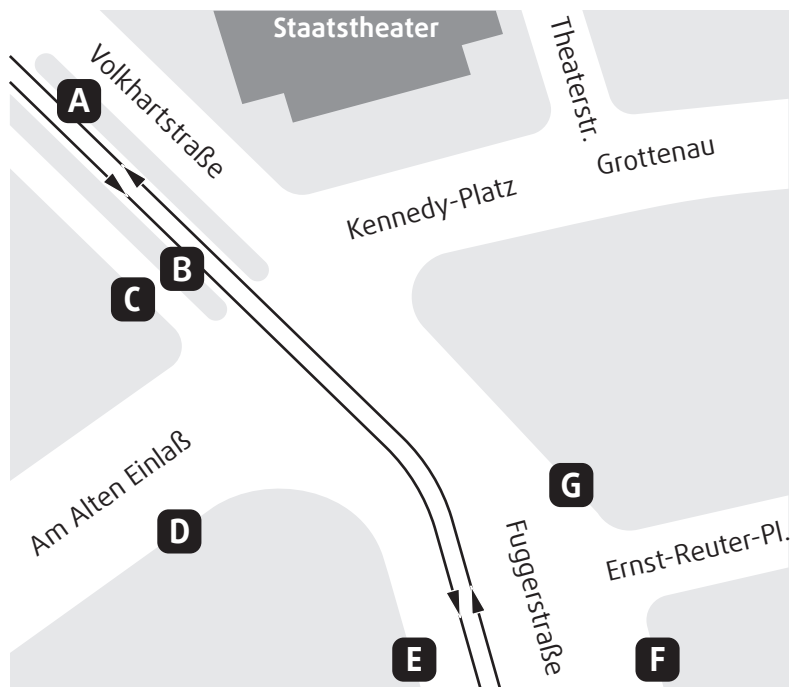

# Augsburg Staatstheater Haltestellen-Übersicht

Änderungen vorbehalten

- Straßenbahnsteig A** Straßenbahnlinie 4 (Richtung Oberhausen Nord P+R)  
Nachtbuslinie 92 (Richtung Neusäß)
- Straßenbahnsteig B** Straßenbahnlinie 4 (Richtung Augsburg Hbf)  
Nachtbuslinie 92 (Richtung Johann-Strauß-Straße)
- Bussteig C** Ausstieg AVV-Regionalbuslinien 505, 506
- Bussteig D** Stadtbuslinie 23 (Richtung Firnhaberau)  
AVV-Regionalbuslinien 210, 211, 212, 225, 305 (stadtausw.)
- Bussteig E** Stadtbuslinie 23 (Richtung Hbf) / Stadtbuslinie 44 (Richtung Königsplatz)  
AVV-Regionalbuslinien 210, 211, 212, 225, 305, 420, 500, 501, 600, 601 (Richtung Augsburg Hbf)  
Ausstieg AVV-Regionalbuslinien 301, 302, 303, 401, 502, 503, 507 (stadteinwärts)
- Bussteig F** Einstieg AVV-Regionalbuslinien 502, 503, 505, 506, 507, 600 (stadtauswärts)  
Einstieg Nachtbuslinien 596, 694 (stadtauswärts)
- Bussteig G** Stadtbuslinie 44 (Richtung Hammerschmiede)  
Einstieg AVV-Regionalbuslinien 301, 302, 303, 401 (stadtausw.)

## Augsburg Bärenwirt / DRVs Haltestellen-Übersicht

Änderungen vorbehalten

**Straßenbahnsteig A** Straßenbahnlinie 4 (Richtung Augsburg Hauptbahnhof)

**Straßenbahnsteig B** Straßenbahnlinie 4 (Richtung Oberhausen Nord P+R)