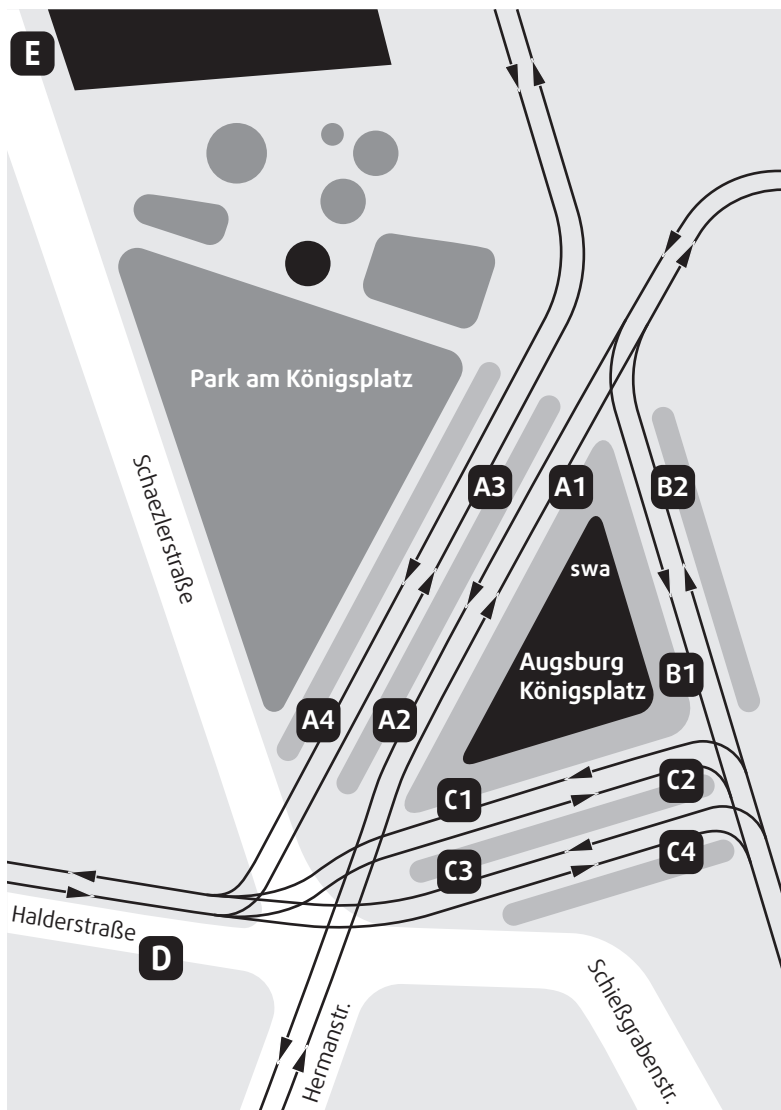

Augsburg Königsplatz Haltestellen-Übersicht, Seite 1

Änderungen vorbehalten