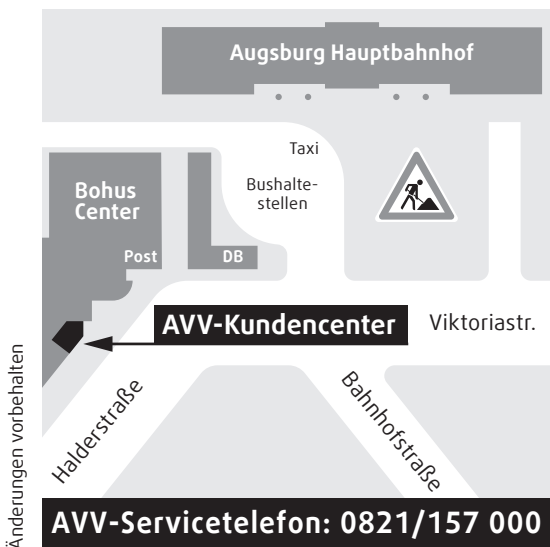

## AVV-Kundencenter am Augsburger Hauptbahnhof

**AVV-Kundencenter am Hauptbahnhof**  
im Bohus Center  
Halderstraße 29  
86150 Augsburg

**AVV-Servicetelefon**  
0821/157 000

**E-Mail**  
kundencenter  
@avv-augsburg.de