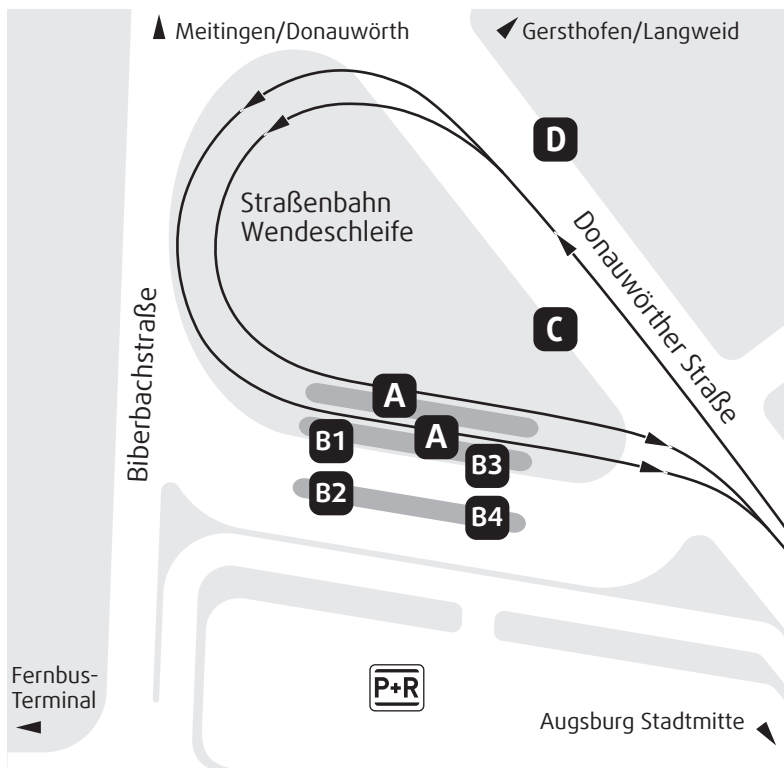

Oberhausen Nord P+R Haltestellen-Übersicht

Änderungen vorbehalten

- **Straßenbahnsteig A** Straßenbahnlinie 4 (Richtung Augsburg Hauptbahnhof)
- **Bussteig B1** AVV-Regionalbuslinien 56, 57, 58, 59, AST 27
- **Bussteig B2** AVV-Regionalbuslinien 410, 420, AST 420
  (420: in Oberhausen Nord P+R beginnende und endende Linie; weitere Abfahrten am Bussteig D)
- **Bussteig B3** AVV-Regionalbuslinien 51, 52, 54 (über Gersthofen Mitte)
- **Bussteig B4** AVV-Regionalbuslinien 306, 505 (stadtauswärts)
- **Bussteig C** Busse in Richtung Augsburg Mitte
  (durchgehende Linien bis Augsburg Stadtmitte)
- **Bussteig D** Nachtbuslinie 95 (Richtung Meitingen über Gersthofen)
  AVV-Regionalbuslinien 401, 420 (420: durchgehende Linie in Richtung Gersthofen; weitere Abfahrten am Bussteig B2)