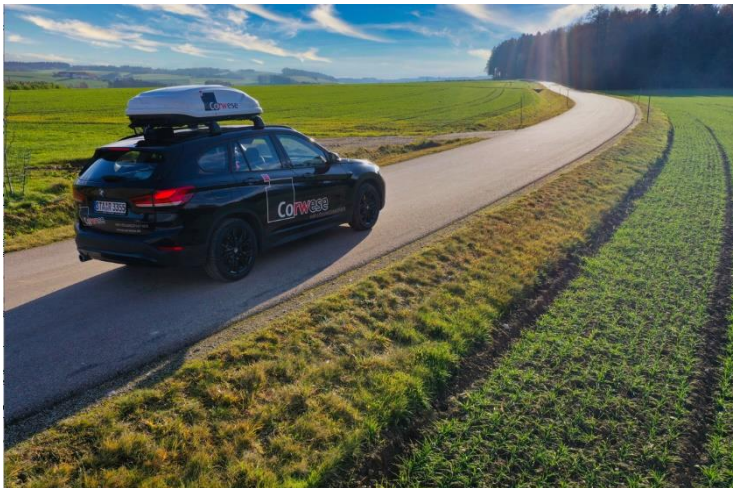

Digitales Straßenkataster/ Befahrung des gemeindlichen Straßennetzes

Wir möchten alle Bürgerinnen und Bürger darüber informieren, dass der Markt Biberbach an die Firma Corwese, Heretsried Auftrag zur Befahrung des gemeindlichen Straßen- und Wegenetzes erteilt hat. Die Befahrung erfolgt in den kommenden zwei Wochen.

Die Digitalisierung der Daten erfolgt im Anschluss durch die Firma Vialytics, Stuttgart.

Der Markt Biberbach verfügt künftig über eine digitale Zustandsklassifizierung aller gemeindlichen Straßen und Wege und kann somit entsprechend notwendige Sanierungen einplanen.

Folgendes Fahrzeug nimmt die Befahrung vor:

Kennzeichen: STA-R 3355

Markt Biberbach, 14.09.2023